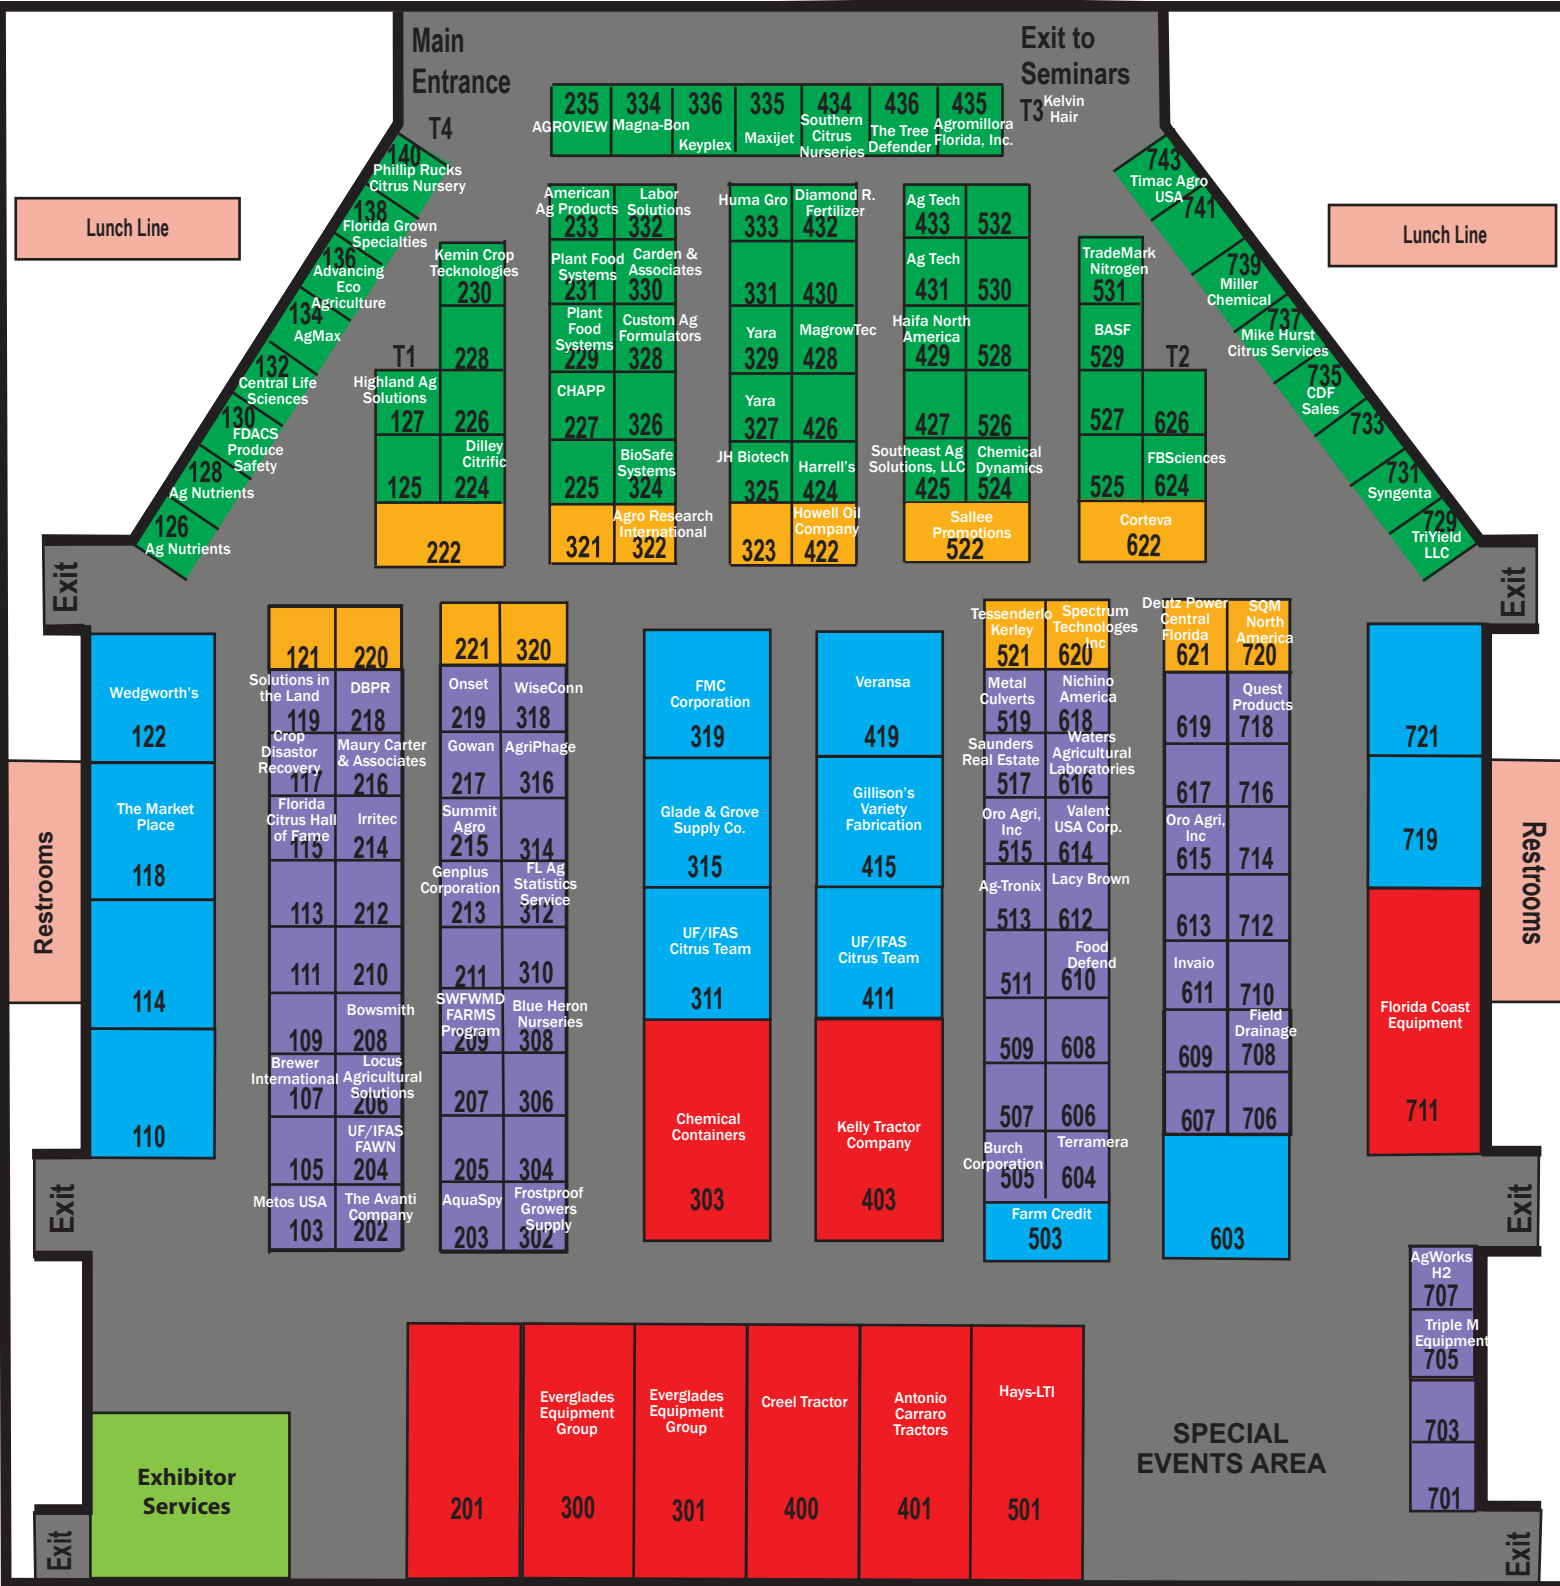

# 2023 Citrus Expo Booth Prices

**10x10 - \$1,450**  
**Premium**

**10x10 - \$875**  
**Standard**

**20x20 - \$2,000**

**20x40 - \$2,700**

**10x20 - \$3,495**  
**End Cap**

**10x10 - \$1,750**  
**End Cap**